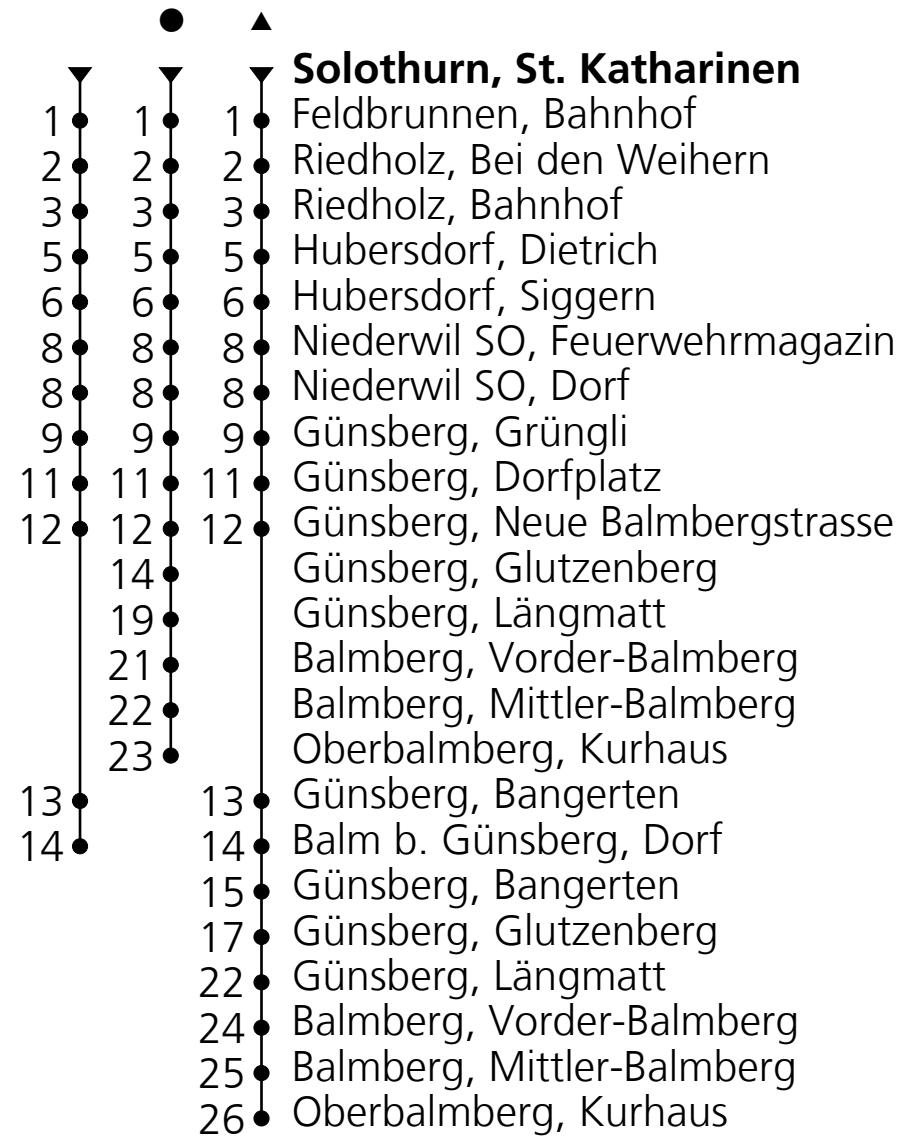

12

PostAuto AG
☎ +41 848 818 818 (CHF 0.08/Min)
info@postauto.ch
www.postauto.ch

Ab Solothurn, St. Katharinen Richtung Balm b. Günsberg, Dorf

Fahrplan in Echtzeit

Gültig von 10.12.2023 bis 14.12.2024

🕒	Montag - Freitag	Samstag	Sonn- u. Feiertage
5	41		
6	41	41	
7	09 41		09
8	09● 41	09●	09●
9	41	41	41▲
10	41●	41●	41●
11	41		09
12	09● 41	09●	09●
13	41●	41●	41●
14	41	41▲	41▲
15	41		
16	09▲	09▲	09▲
17	09 41	09	09
18	09 41	09	09
19	09▲ 41	09▲	09▲
20	41	41	41
21	41	41	41
22	41 _A	41	
23	41 _A	41	

A = Nur Donnerstag und Freitag
ausser
29.03.24,
09.05.24,
01.08.24

Ungefähre Reisezeit
in Minuten

Feiertage: 1. und 2. Januar, 29. März, 1. April, 9. und 20. Mai, 1. August, 25. und 26. Dezember