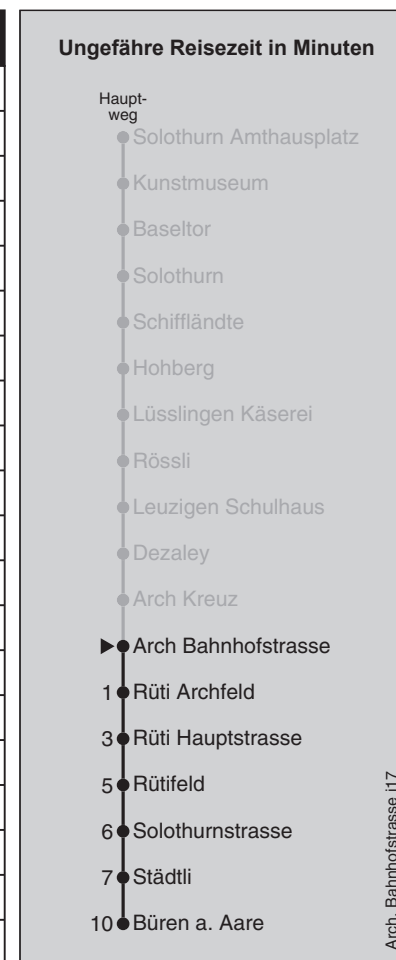

Abfahrten nach Büren a. Aare

Montag - Freitag		Samstag		Sonn- und Feiertag	
5	32	5		5	32 ¹²
6	02	6	02	6	02 ¹²
7	02	7	02	7	02
8	02	8	02	8	02
9	02	9	02	9	02
10	02	10	02	10	02
11	02	11	02	11	02
12	02	12	02	12	02
13	02	13	02	13	02
14	02	14	02	14	02
15	02 32	15	02	15	02 32 ¹²
16	02	16	02	16	02
17	02	17	02	17	02
18	02	18	02	18	02
19	02	19	02	19	02
20	02	20	02	20	02
21	02	21	02	21	02
22	02	22	02	22	02
23	02	23	02	23	02
0	02	0	02	0	02

Feiertage: 1. und 2. Januar, Karfreitag, Ostermontag, Auffahrt, Pfingstmontag, 1. August, 25. und 26. Dezember
 Der Sonntagsfahrplan gilt nebst den allg. Feiertagen auch an den katholischen Feiertagen Fronleichnam, Maria Himmelfahrt und Allerheiligen
¹² = nur 15 Jun, 15 Aug, 1 Nov
 Regionalverkehr Bern-Solothurn Infos Bürozeiten: 031 925 55 55 Sonstige Zeiten: 031 925 56 77 info@rbs.ch www.rbs.ch

Fahrplan-Infos
in Echtzeit