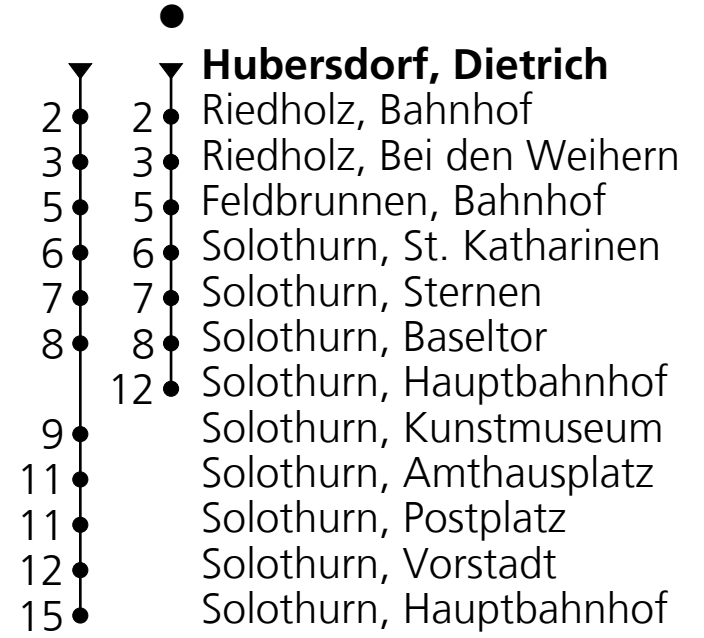

12

PostAuto AG
☎ +41 848 818 818 (CHF 0.08/Min)
info@postauto.ch
www.postauto.ch

Ab Hubersdorf, Dietrich Richtung Solothurn, Hauptbahnhof

Gültig von 10.12.2023 bis 14.12.2024

Fahrplan in Echtzeit

🕒	Montag - Freitag	Samstag	Sonn- u. Feiertage
5	14		
6	07 39 [●]	07	39 [●]
7	07 39 [●]	07	39 [●]
8	07		
9	07	07	07
10	07	07	07 39
11	07 39 [●]	39	39
12	07		
13	07	07	07
14	07	07	07
15	07 39 [●]	07	07
16	07	07	07
17	07 39 [●]	07	07
18	07 39 [●]	39	39
19	07		
20	07	07	07
21	07	07	07
22	07 _A	07	
23	07 _A	07	

Ungefähre Reisezeit
in Minuten

A = Nur Donnerstag und Freitag
ausser
29.03.24,
09.05.24,
01.08.24

Feiertage: 1. und 2. Januar, 29. März, 1. April, 9. und 20. Mai, 1. August, 25. und 26. Dezember