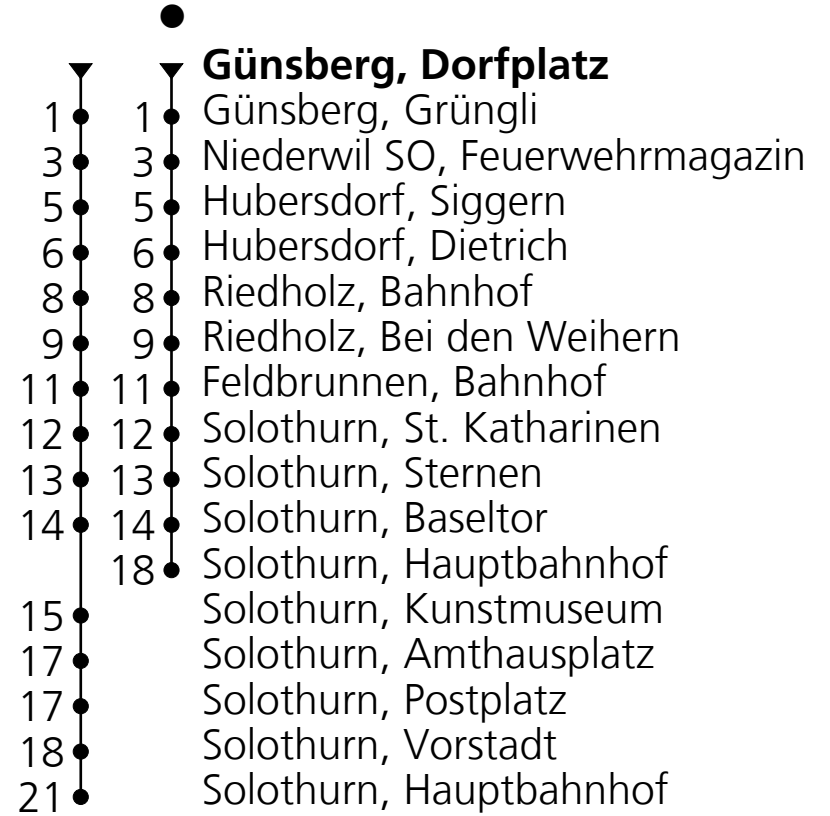

12

PostAuto AG
☎ +41 848 818 818 (CHF 0.08/Min)
info@postauto.ch
www.postauto.ch

**Ab Günsberg, Dorfplatz
Richtung Solothurn, Hauptbahnhof**

Fahrplan in Echtzeit

Gültig vom 15.12.2024 bis 13.12.2025

🕒	Montag - Freitag	Samstag	Sonn- u. Feiertage
5	08		
6	01 33●	01	33●
7	01 33●	01	33●
8	01		
9	01	01	01
10	01	01	01 33
11	01 33●	33	33
12	01		
13	01	01	01
14	01	01	01
15	01 33●	01	01
16	01	01	01
17	01 33●	01	01
18	01 33●	33	33
19	01		
20	01	01	01
21	01	01	01
22	01 _A	01	
23	01 _A	01	

Ungefähre Reisezeit
in Minuten

A = Donnerstag, Freitag

**Feiertage: 1. und 2. Januar, 18. und 21. April, 29. Mai, 9. Juni,
1. August, 25. und 26. Dezember**