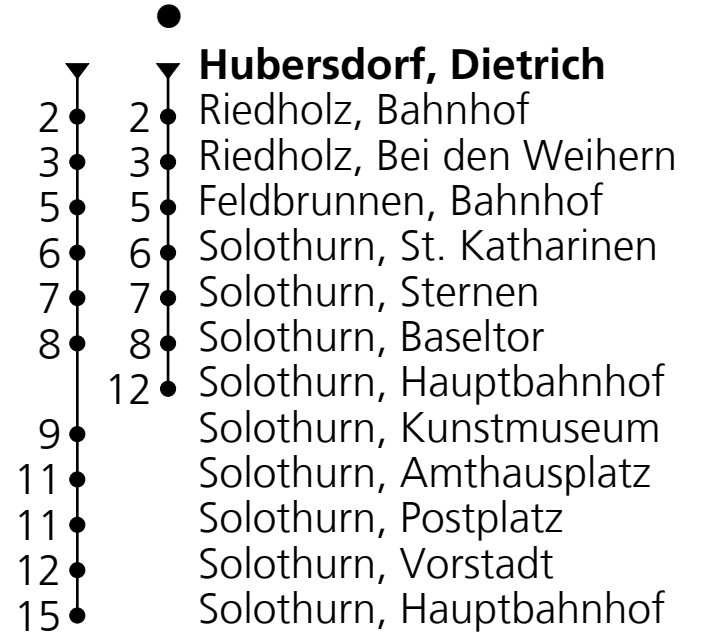

12

PostAuto AG
☎ +41 848 818 818 (CHF 0.08/Min)
info@postauto.ch
www.postauto.ch

Ab Hubersdorf, Dietrich Richtung Solothurn, Hauptbahnhof

Gültig vom 15.12.2024 bis 13.12.2025

Fahrplan in Echtzeit

🕒	Montag - Freitag	Samstag	Sonn- u. Feiertage
5	14		
6	07 39 [●]	07	39 [●]
7	07 39 [●]	07	39 [●]
8	07		
9	07	07	07
10	07	07	07 39
11	07 39 [●]	39	39
12	07		
13	07	07	07
14	07	07	07
15	07 39 [●]	07	07
16	07	07	07
17	07 39 [●]	07	07
18	07 39 [●]	39	39
19	07		
20	07	07	07
21	07	07	07
22	07 _A	07	
23	07 _A	07	

Ungefähre Reisezeit
in Minuten

A = Donnerstag, Freitag

Feiertage: 1. und 2. Januar, 18. und 21. April, 29. Mai, 9. Juni, 1. August, 25. und 26. Dezember