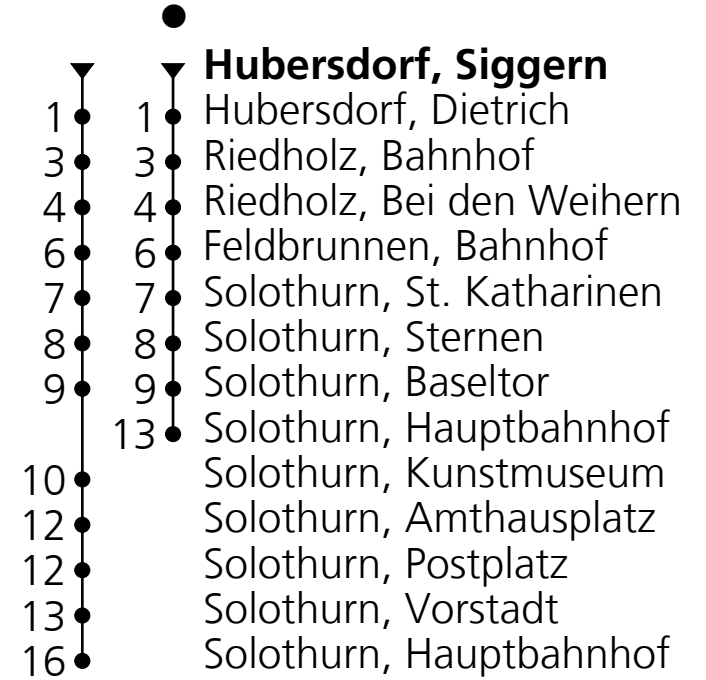

12

PostAuto AG
☎ +41 848 818 818 (CHF 0.08/Min)
info@postauto.ch
www.postauto.ch

Ab Hubersdorf, Siggern Richtung Solothurn, Hauptbahnhof

Gültig vom 15.12.2024 bis 13.12.2025

Fahrplan in Echtzeit

🕒	Montag - Freitag	Samstag	Sonn- u. Feiertage
5	13		
6	06 38 [●]	06	38 [●]
7	06 38 [●]	06	38 [●]
8	06		
9	06	06	06
10	06	06	06 38
11	06 38 [●]	38	38
12	06		
13	06	06	06
14	06	06	06
15	06 38 [●]	06	06
16	06	06	06
17	06 38 [●]	06	06
18	06 38 [●]	38	38
19	06		
20	06	06	06
21	06	06	06
22	06 _A	06	
23	06 _A	06	

Ungefähre Reisezeit
in Minuten

A = Donnerstag, Freitag

Feiertage: 1. und 2. Januar, 18. und 21. April, 29. Mai, 9. Juni, 1. August, 25. und 26. Dezember