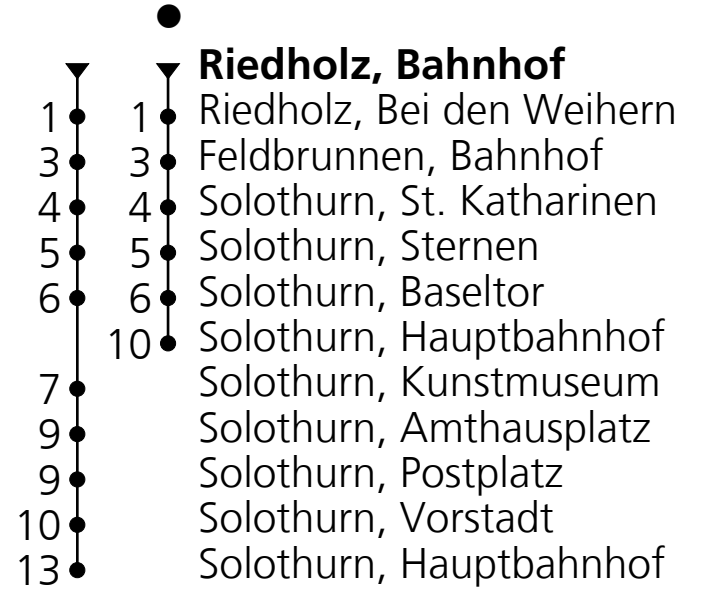

**12**

PostAuto AG  
☎ +41 848 818 818 (CHF 0.08/Min)  
info@postauto.ch  
www.postauto.ch

### Ab Riedholz, Bahnhof Richtung Solothurn, Hauptbahnhof

Gültig vom 15.12.2024 bis 13.12.2025

**Fahrplan in Echtzeit**

🕒	Montag - Freitag	Samstag	Sonn- u. Feiertage
5	16		
6	09 41●	09	41●
7	09 41●	09	41●
8	09		
9	09	09	09
10	09	09	09 41
11	09 41●	41	41
12	09		
13	09	09	09
14	09	09	09
15	09 41●	09	09
16	09	09	09
17	09 41●	09	09
18	09 41●	41	41
19	09		
20	09	09	09
21	09	09	09
22	09 <sub>A</sub>	09	
23	09 <sub>A</sub>	09	

Ungefähre Reisezeit  
in Minuten

A = Donnerstag, Freitag

**Feiertage: 1. und 2. Januar, 18. und 21. April, 29. Mai, 9. Juni, 1. August, 25. und 26. Dezember**