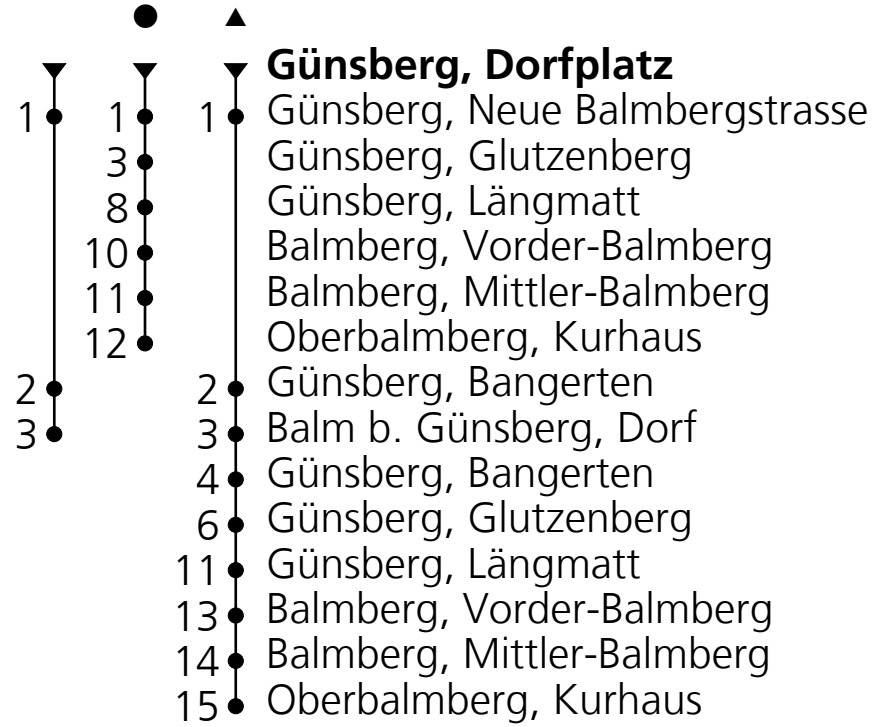

### Ab Günsberg, Dorfplatz Richtung Balm b. Günsberg, Dorf

**Fahrplan in Echtzeit**

Gültig vom 15.12.2024 bis 13.12.2025

🕒	Montag - Freitag	Samstag	Sonn- u. Feiertage
5	52		
6	52	52	
7	20 52		20
8	20● 52	20●	20●
9	52	52	52▲
10	52●	52●	52●
11	52		20
12	20● 52	20●	20●
13	52●	52●	52●
14	52	52▲	52▲
15	52		
16	20▲	20▲	20▲
17	20 52	20	20
18	20 52	20	20
19	20▲ 52	20▲	20▲
20	52	52	52
21	52	52	52
22	52 <sub>A</sub>	52	
23	52 <sub>A</sub>	52	

Ungefähre Reisezeit  
in Minuten

A = Donnerstag, Freitag

**Feiertage: 1. und 2. Januar, 18. und 21. April, 29. Mai, 9. Juni, 1. August, 25. und 26. Dezember**