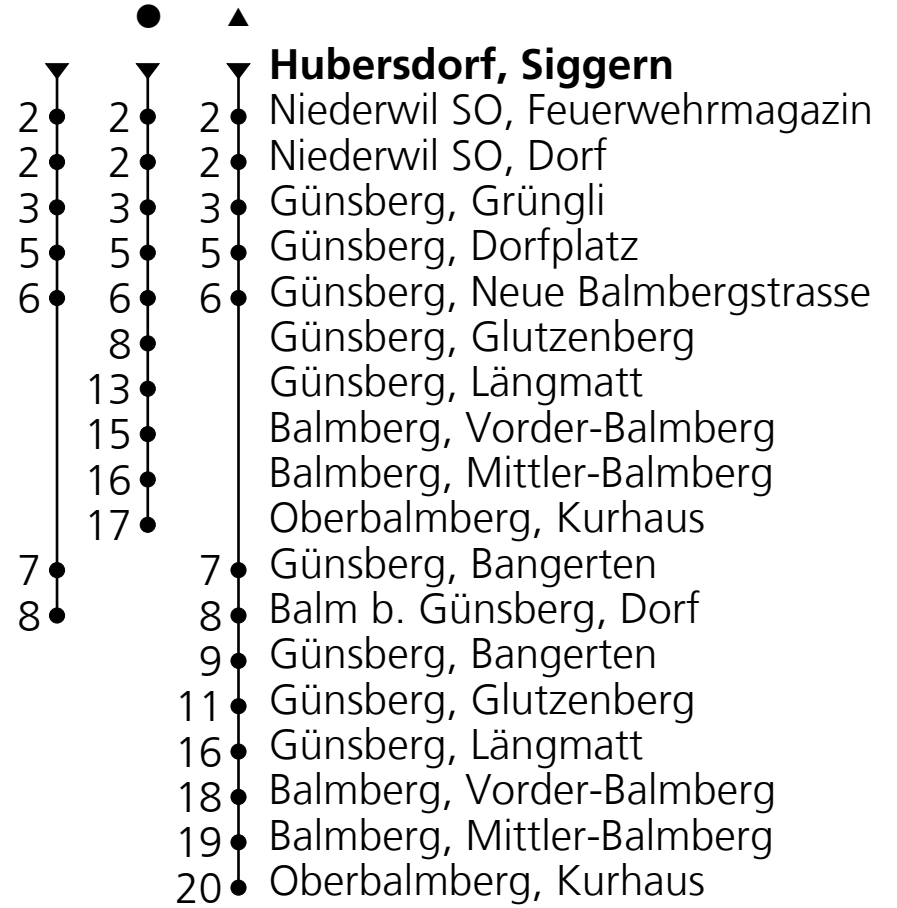

12

PostAuto AG
☎ +41 848 818 818 (CHF 0.08/Min)
info@postauto.ch
www.postauto.ch

Ab Hubersdorf, Siggern Richtung Balm b. Günsberg, Dorf

Fahrplan in Echtzeit

Gültig vom 15.12.2024 bis 13.12.2025

🕒	Montag - Freitag	Samstag	Sonn- u. Feiertage
5	47		
6	47	47	
7	15 47		15
8	15● 47	15●	15●
9	47	47	47▲
10	47●	47●	47●
11	47		15
12	15● 47	15●	15●
13	47●	47●	47●
14	47	47▲	47▲
15	47		
16	15▲	15▲	15▲
17	15 47	15	15
18	15 47	15	15
19	15▲ 47	15▲	15▲
20	47	47	47
21	47	47	47
22	47 _A	47	
23	47 _A	47	

Ungefähre Reisezeit
in Minuten

A = Donnerstag, Freitag

Feiertage: 1. und 2. Januar, 18. und 21. April, 29. Mai, 9. Juni, 1. August, 25. und 26. Dezember