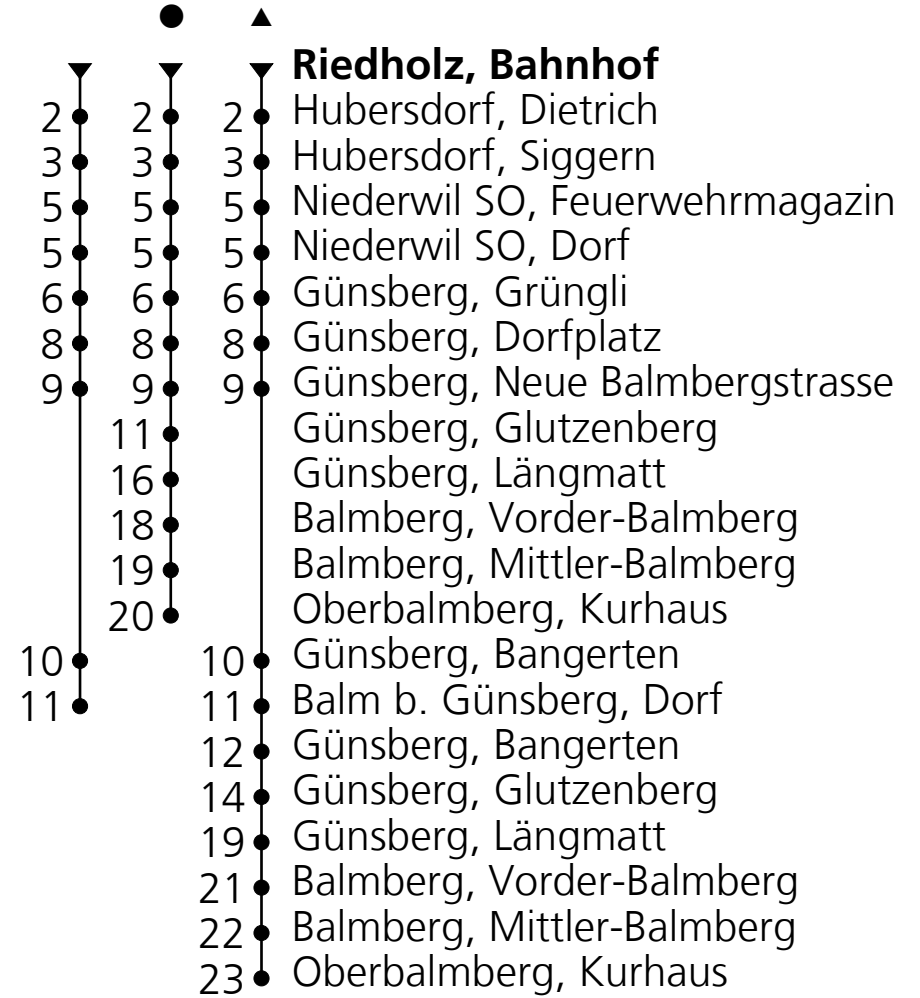

12

PostAuto AG
☎ +41 848 818 818 (CHF 0.08/Min)
info@postauto.ch
www.postauto.ch

Ab Riedholz, Bahnhof Richtung Balm b. Günsberg, Dorf

Fahrplan in Echtzeit

Gültig vom 15.12.2024 bis 13.12.2025

🕒	Montag - Freitag	Samstag	Sonn- u. Feiertage
5	44		
6	44	44	
7	12 44		12
8	12● 44	12●	12●
9	44	44	44▲
10	44●	44●	44●
11	44		12
12	12● 44	12●	12●
13	44●	44●	44●
14	44	44▲	44▲
15	44		
16	12▲	12▲	12▲
17	12 44	12	12
18	12 44	12	12
19	12▲ 44	12▲	12▲
20	44	44	44
21	44	44	44
22	44 _A	44	
23	44 _A	44	

Ungefähre Reisezeit
in Minuten

A = Donnerstag, Freitag

Feiertage: 1. und 2. Januar, 18. und 21. April, 29. Mai, 9. Juni, 1. August, 25. und 26. Dezember