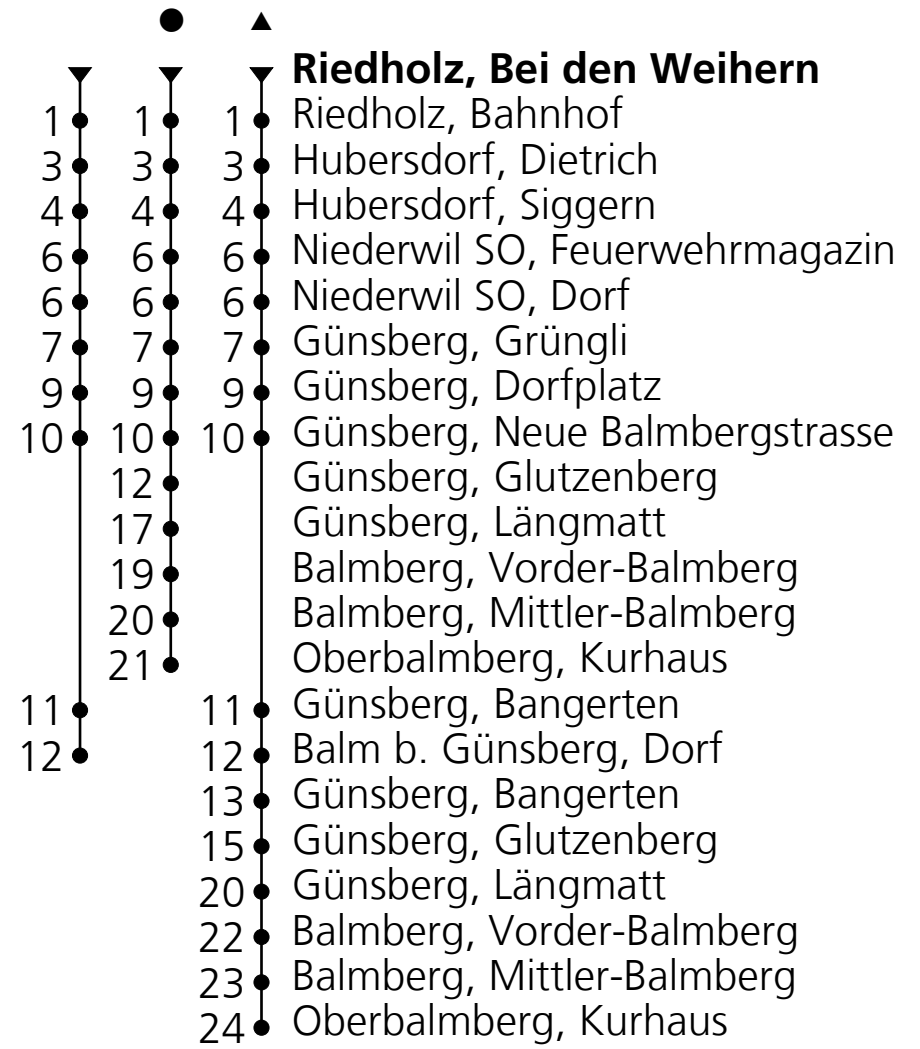

### Ab Riedholz, Bei den Weihern Richtung Balm b. Günsberg, Dorf

**Fahrplan in Echtzeit**

Gültig vom 15.12.2024 bis 13.12.2025

🕒	Montag - Freitag	Samstag	Sonn- u. Feiertage
5	43		
6	43	43	
7	11 43		11
8	11● 43	11●	11●
9	43	43	43▲
10	43●	43●	43●
11	43		11
12	11● 43	11●	11●
13	43●	43●	43●
14	43	43▲	43▲
15	43		
16	11▲	11▲	11▲
17	11 43	11	11
18	11 43	11	11
19	11▲ 43	11▲	11▲
20	43	43	43
21	43	43	43
22	43 <sub>A</sub>	43	
23	43 <sub>A</sub>	43	

Ungefähre Reisezeit  
in Minuten

A = Donnerstag, Freitag

**Feiertage: 1. und 2. Januar, 18. und 21. April, 29. Mai, 9. Juni, 1. August, 25. und 26. Dezember**