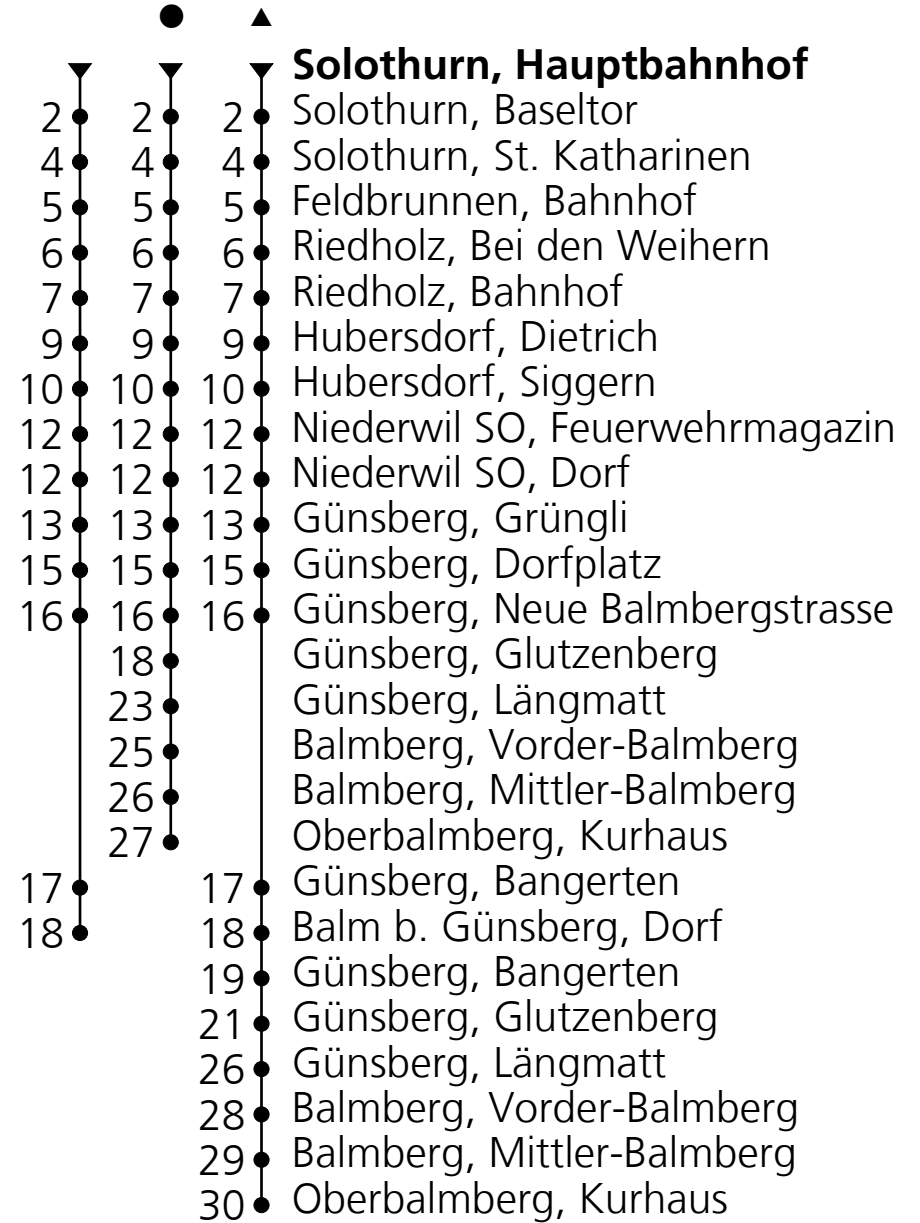

12

PostAuto AG
☎ +41 848 818 818 (CHF 0.08/Min)
info@postauto.ch
www.postauto.ch

Ab Solothurn, Hauptbahnhof Richtung Balm b. Günsberg, Dorf

Fahrplan in Echtzeit

Gültig vom 15.12.2024 bis 13.12.2025

🕒	Montag - Freitag	Samstag	Sonn- u. Feiertage
5	37		
6	37	37	
7	05 37		05
8	05● 37	05●	05●
9	37	37	37▲
10	37●	37●	37●
11	37		05
12	05● 37	05●	05●
13	37●	37●	37●
14	37	37▲	37▲
15	37		
16	05▲	05▲	05▲
17	05 37	05	05
18	05 37	05	05
19	05▲ 37	05▲	05▲
20	37	37	37
21	37	37	37
22	37 _A	37	
23	37 _A	37	

A = Donnerstag, Freitag

Feiertage: 1. und 2. Januar, 18. und 21. April, 29. Mai, 9. Juni, 1. August, 25. und 26. Dezember

Ungefähre Reisezeit
in Minuten