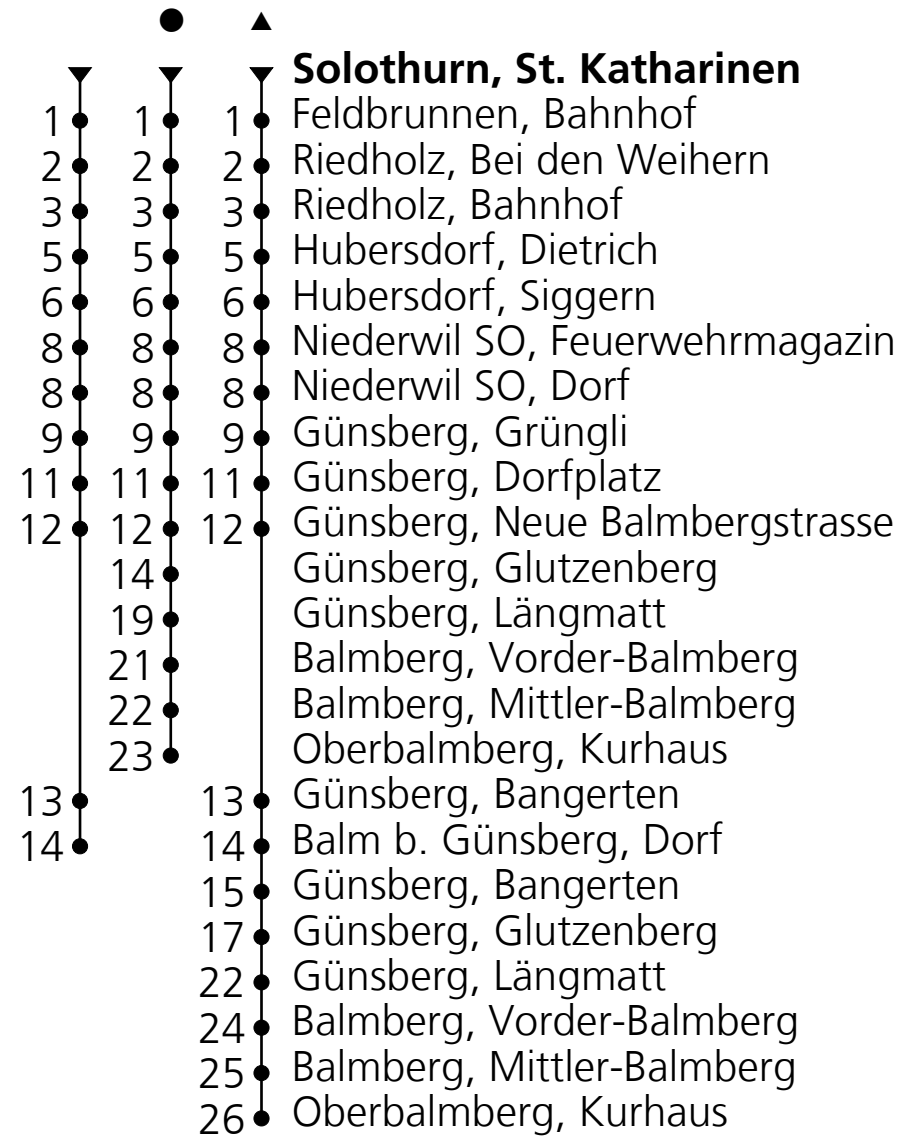

12

PostAuto AG
☎ +41 848 818 818 (CHF 0.08/Min)
info@postauto.ch
www.postauto.ch

Ab Solothurn, St. Katharinen Richtung Balm b. Günsberg, Dorf

Fahrplan in Echtzeit

Gültig vom 15.12.2024 bis 13.12.2025

🕒	Montag - Freitag	Samstag	Sonn- u. Feiertage
5	41		
6	41	41	
7	09 41		09
8	09● 41	09●	09●
9	41	41	41▲
10	41●	41●	41●
11	41		09
12	09● 41	09●	09●
13	41●	41●	41●
14	41	41▲	41▲
15	41		
16	09▲	09▲	09▲
17	09 41	09	09
18	09 41	09	09
19	09▲ 41	09▲	09▲
20	41	41	41
21	41	41	41
22	41 _A	41	
23	41 _A	41	

A = Donnerstag, Freitag

Ungefähre Reisezeit
in Minuten

Feiertage: 1. und 2. Januar, 18. und 21. April, 29. Mai, 9. Juni, 1. August, 25. und 26. Dezember